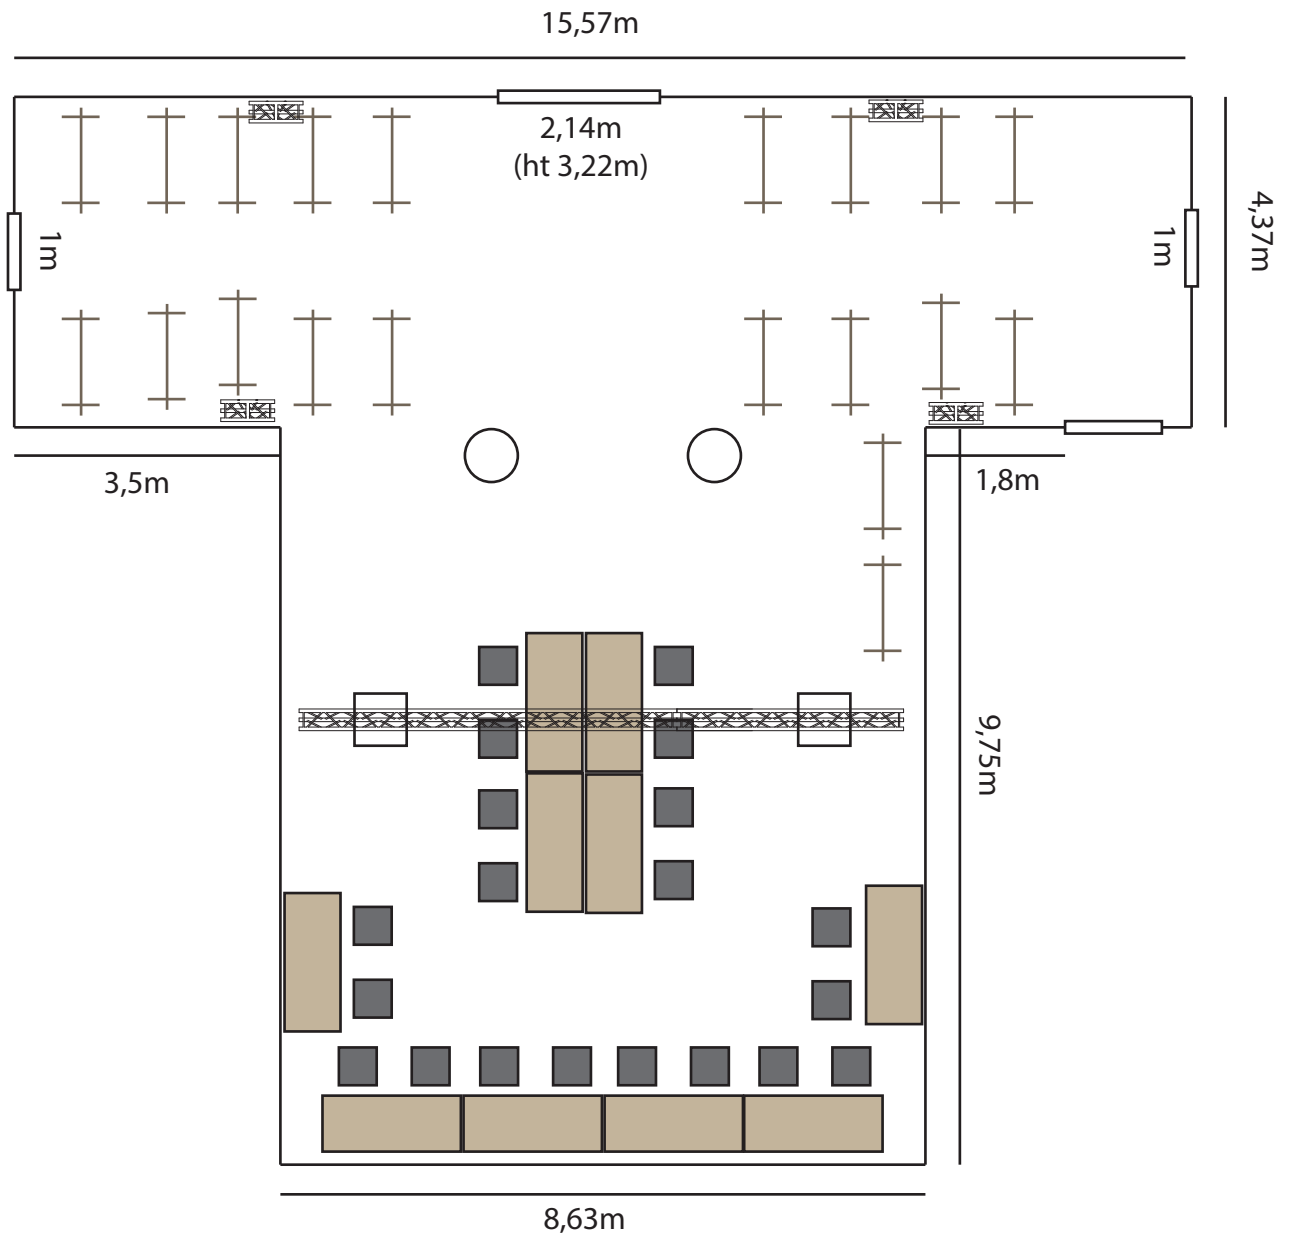

# PLAN BACKSTAGE MELPOMENE

Table maquillage 183 x 74cm

Chaise coque

Portant télescopique 140cm (non ouvert) + 60 cm (ouvert)

Totem éclairage 4m

Arche éclairage 7,14m x 4m

Le backstage est livré en cet état. Tout changement est à votre charge de déplacement et de remise en place.